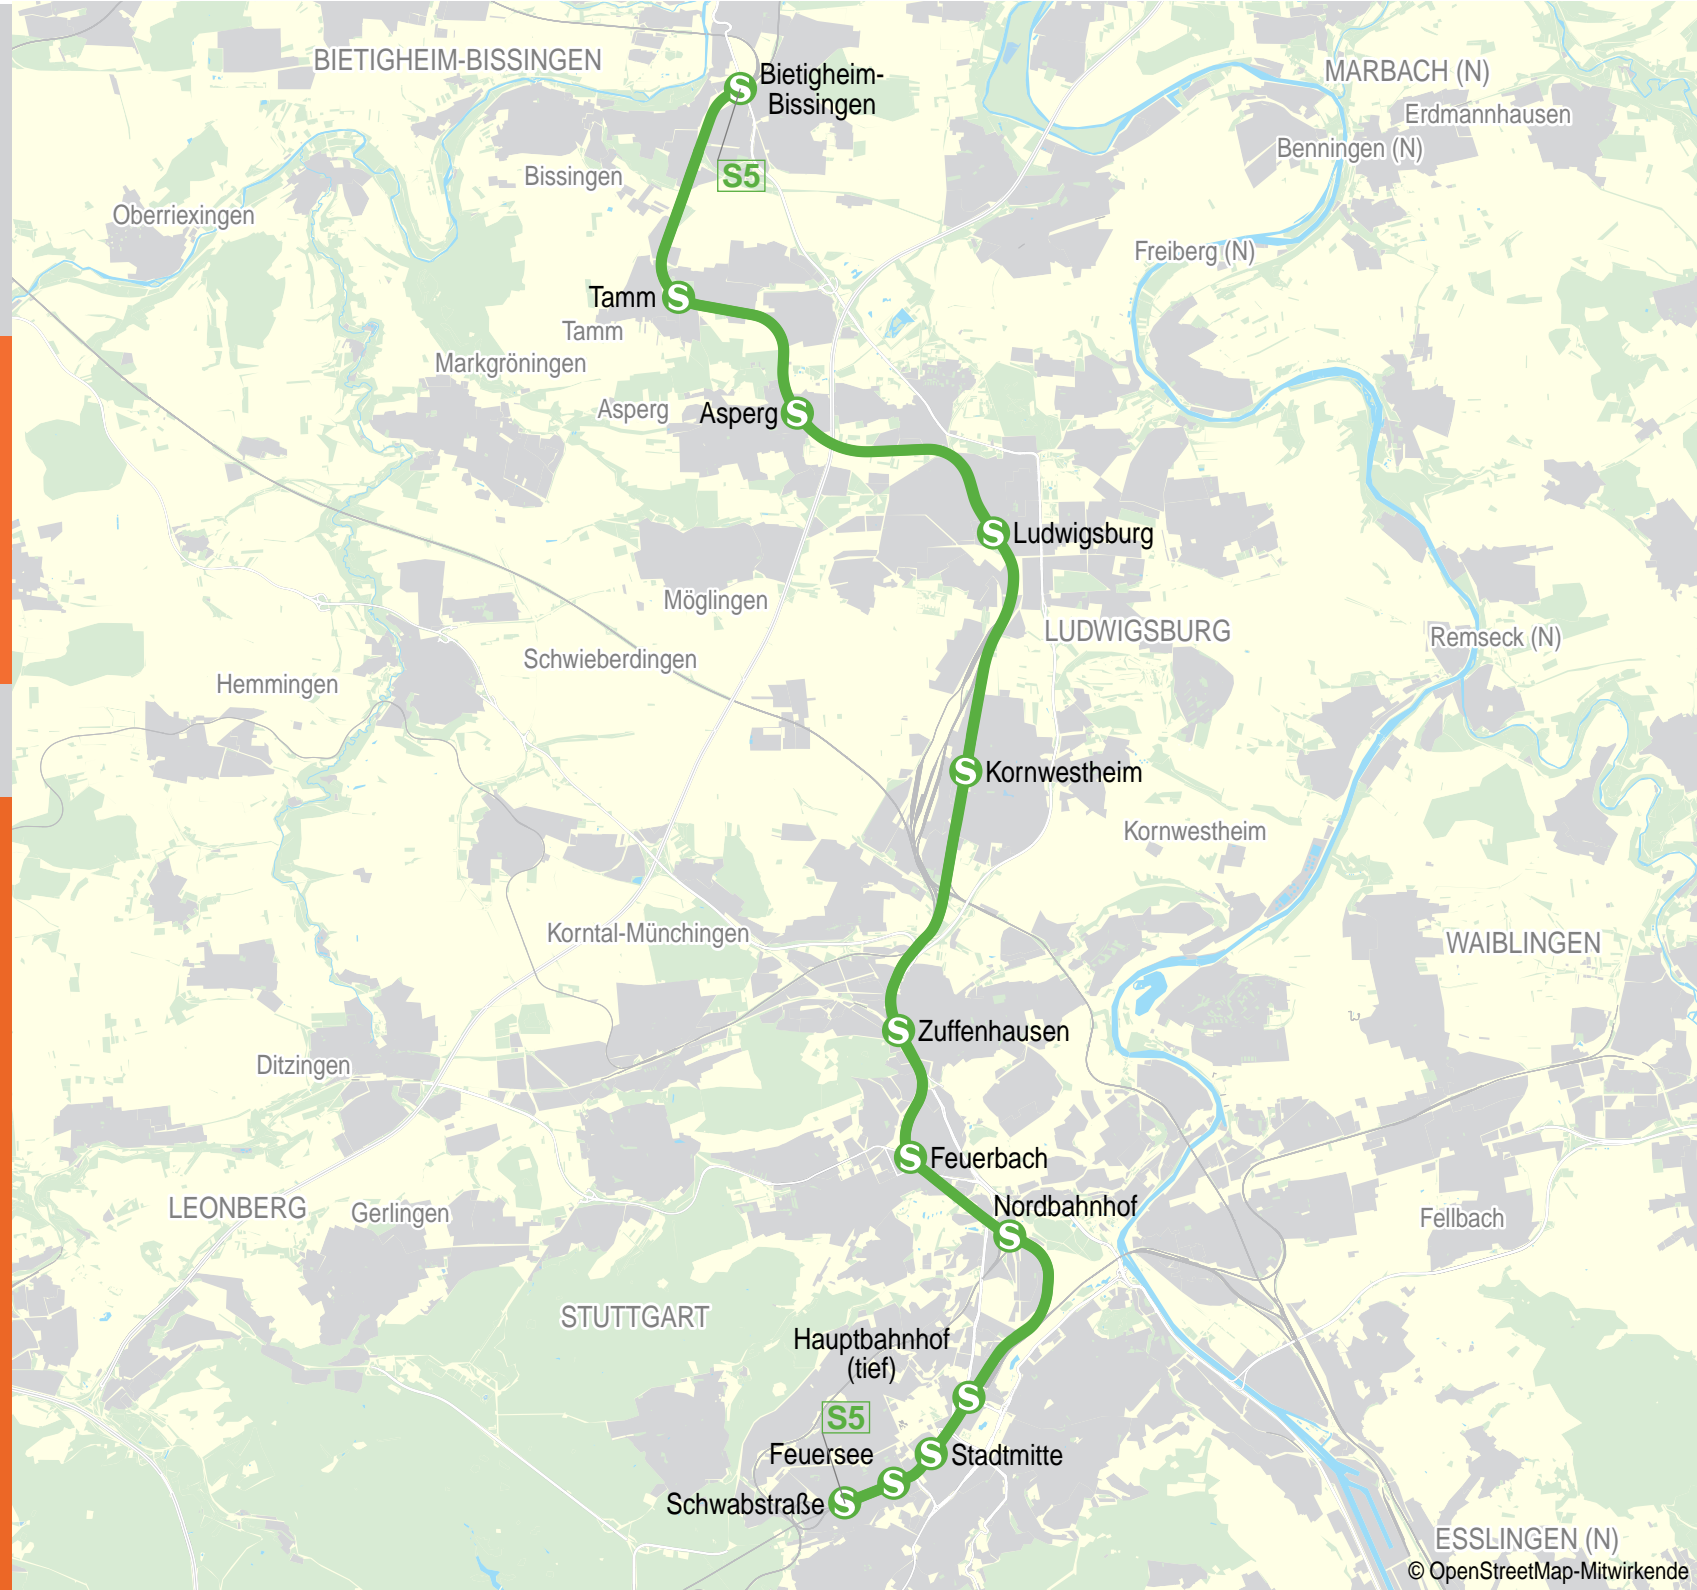

S5

Bietigheim-Bissingen - Stuttgart

Gültig ab 15.12.2024

Haben Sie noch Fragen?

Kundendialog DB Regio AG
Telefon: +49 711 46928253
E-Mail: kundendialog.baden-wuerttemberg@deutschebahn.com
www.bahn.de, www.s-bahn-stuttgart.de

VVS- Service

Telefon: +49 711 19449
www.vvs.de

Verkehrs- und Tarifverbund Stuttgart GmbH (VVS)
Rotebühlstraße 121
70178 Stuttgart

Am 24. und 31.12 Verkehr wie samstags